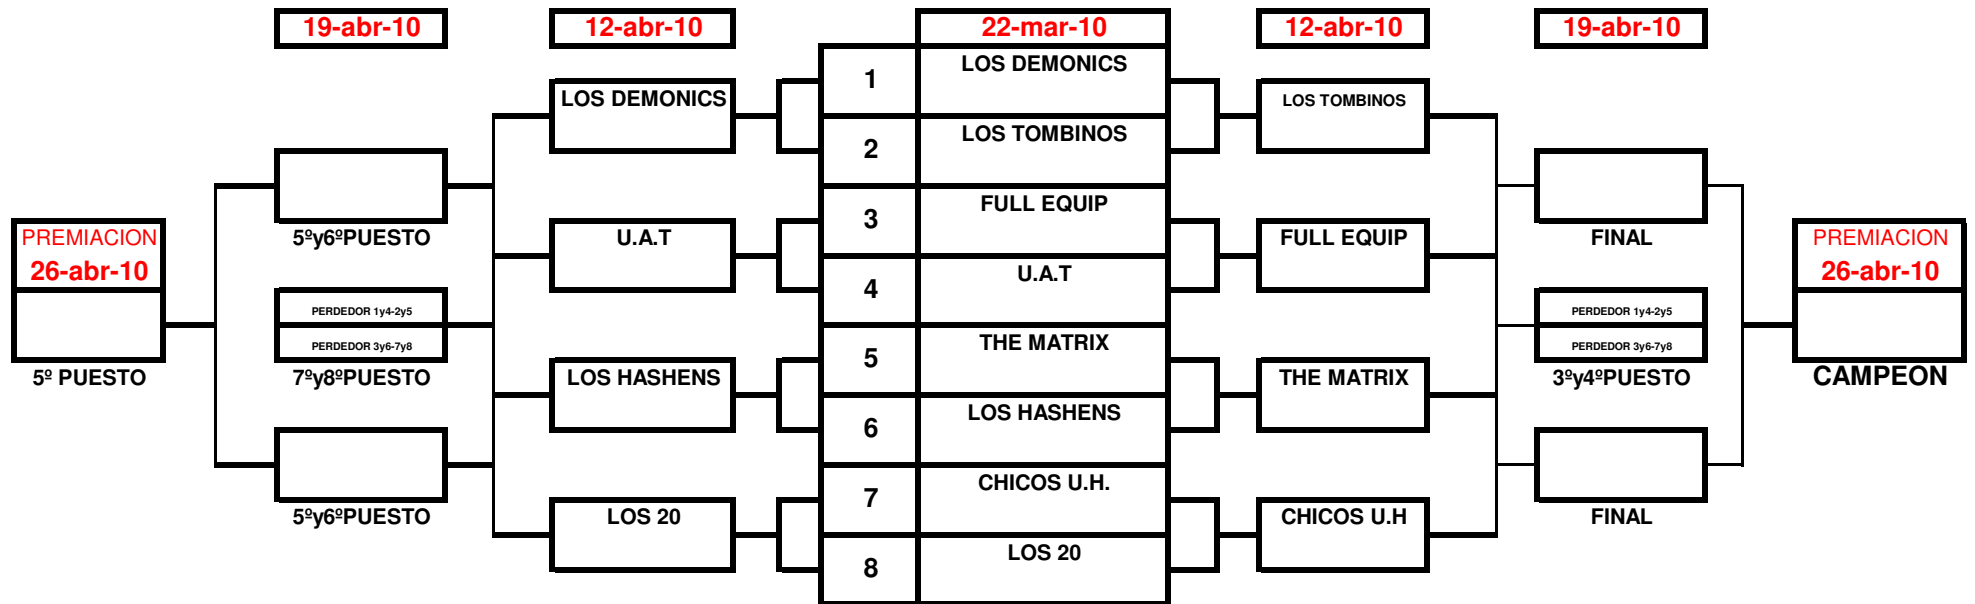

NEW PARK BOWLING PARC VALLES TERRASSA
LIGA LUNES TEMPORADA 2009-2010

DE LA POSICIÓN 9º A LA 13º SE JUGARAN 4 PARTIDAS CON LA ELIMINACIÓN DIRECTA DEL QUE HALLA DERRIBADO MENOS PINES. CON HDCP.